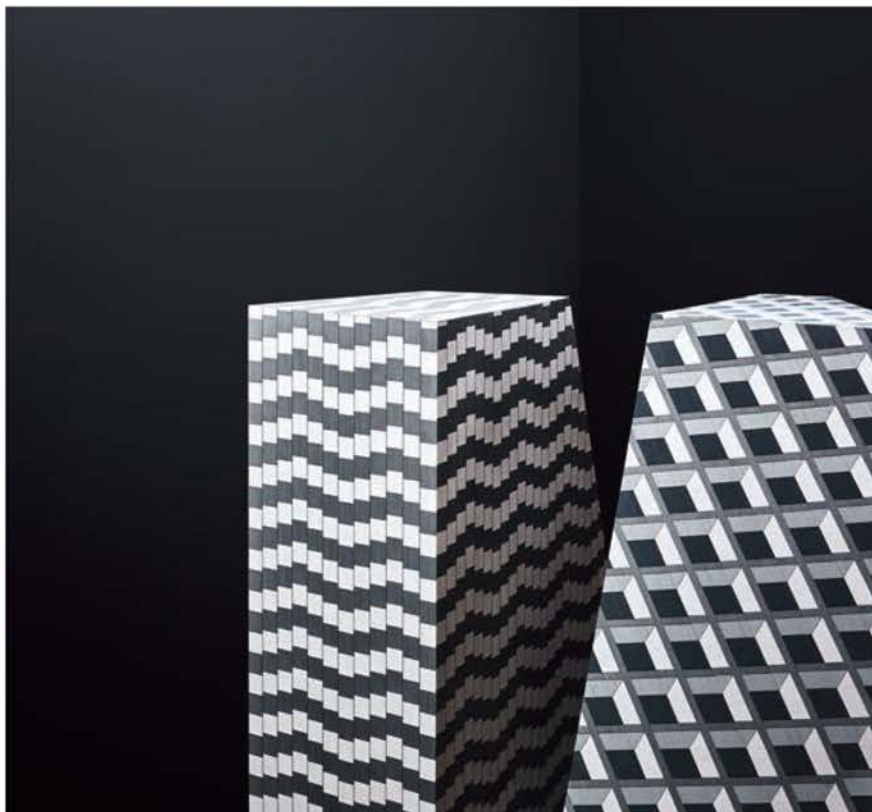

ALPI

Il tranciato bicolore Drapery Wood, affiancando quadrati di misura identica, forma un pattern dall'illusorio effetto ottico di movimento. Grid Wood, ispirato ad un antico pattern dalla struttura reticolare, grazie all'utilizzo di quattro legni di colori differenti uniti l'uno all'altro attraverso la tradizionale tecnica dell'intarsio, crea invece l'illusione di una superficie irregolare dalle diverse profondità. Entrambi dalla fantasia delle Front Design.

The two-tone Drapery Wood veneer, with juxtaposed squares of identical size, forms a pattern that generates an optical illusion of movement. Grid Wood, based on an antique pattern with a reticular structure, applies four types of wood of different colors joined by the traditional inlay technique to create the illusion of an irregular surface of different depths. Both by Front Design.

LAMINAM

La nuova lastra 1620x3240mm, spessore 12mm, viene proposta sia per i piani orizzontali (dai tavoli ai top bagno e cucina) sia per applicazioni outdoor per l'architettura; la gamma si è recentemente arricchita di 14 nuove finiture.

The Laminam pure ceramic slabs in the 1620x3240mm size, 12mm thick are designed for the world of furnishings, from tops and horizontal surfaces to large, top-of-the-range kitchens, or for outdoor and architecture; the range has been enriched with 14 new finishes.